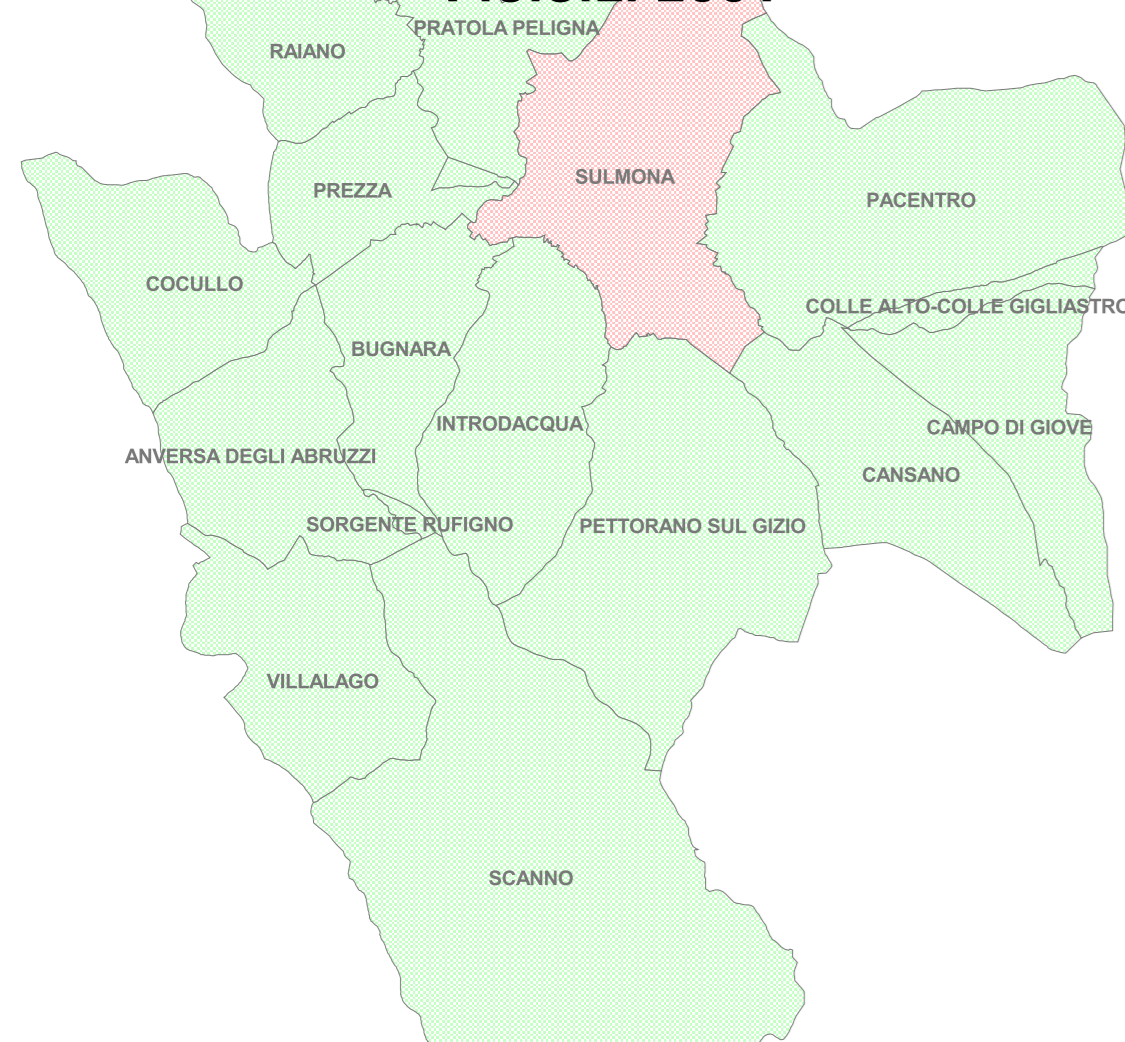

REGIONE ABRUZZO

PROVINCIA DELL'AQUILA

PIANO DI SVILUPPO SOCIO ECONOMICO P.S.S.E. 2001

STRUTTURA ECONOMICA (DIAGRAMMI DEI TABULATI ALLEGATI)

COMUNITA' MONTANA PELIGNA zona "F"