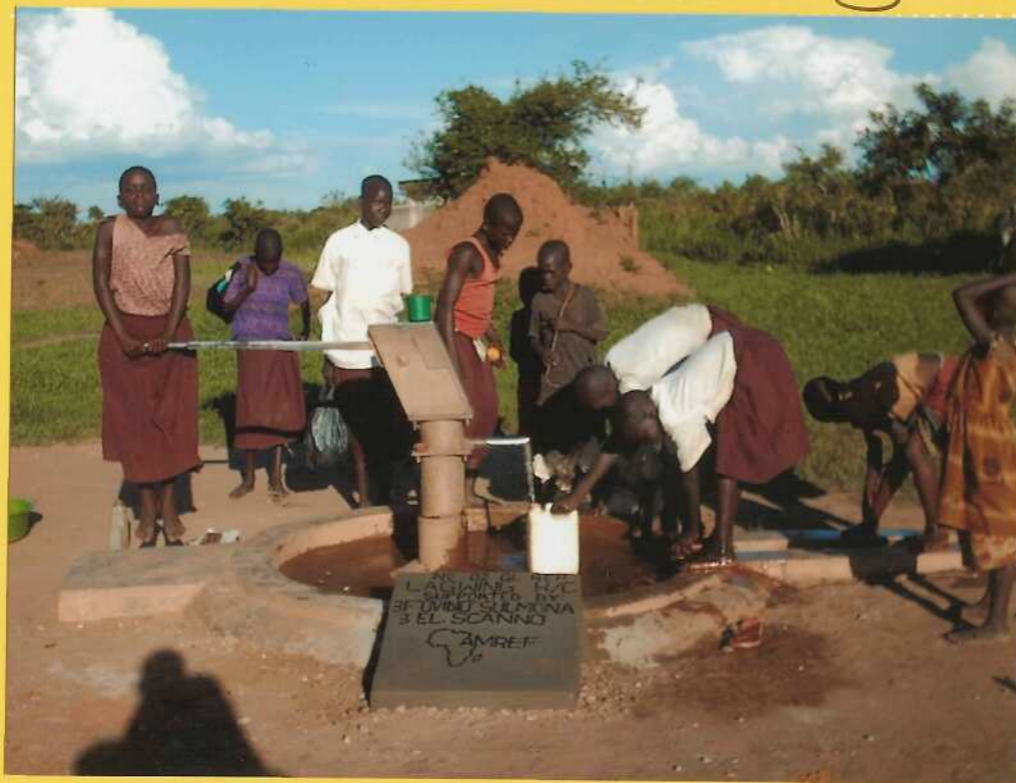

I PROGETTI DI AMREF

pozzo realizzato grazie alla
Comunità Monteme Peligme come F

REGIONE:

Gudu

STATO:

Mord Yeame

ANNO:

2006